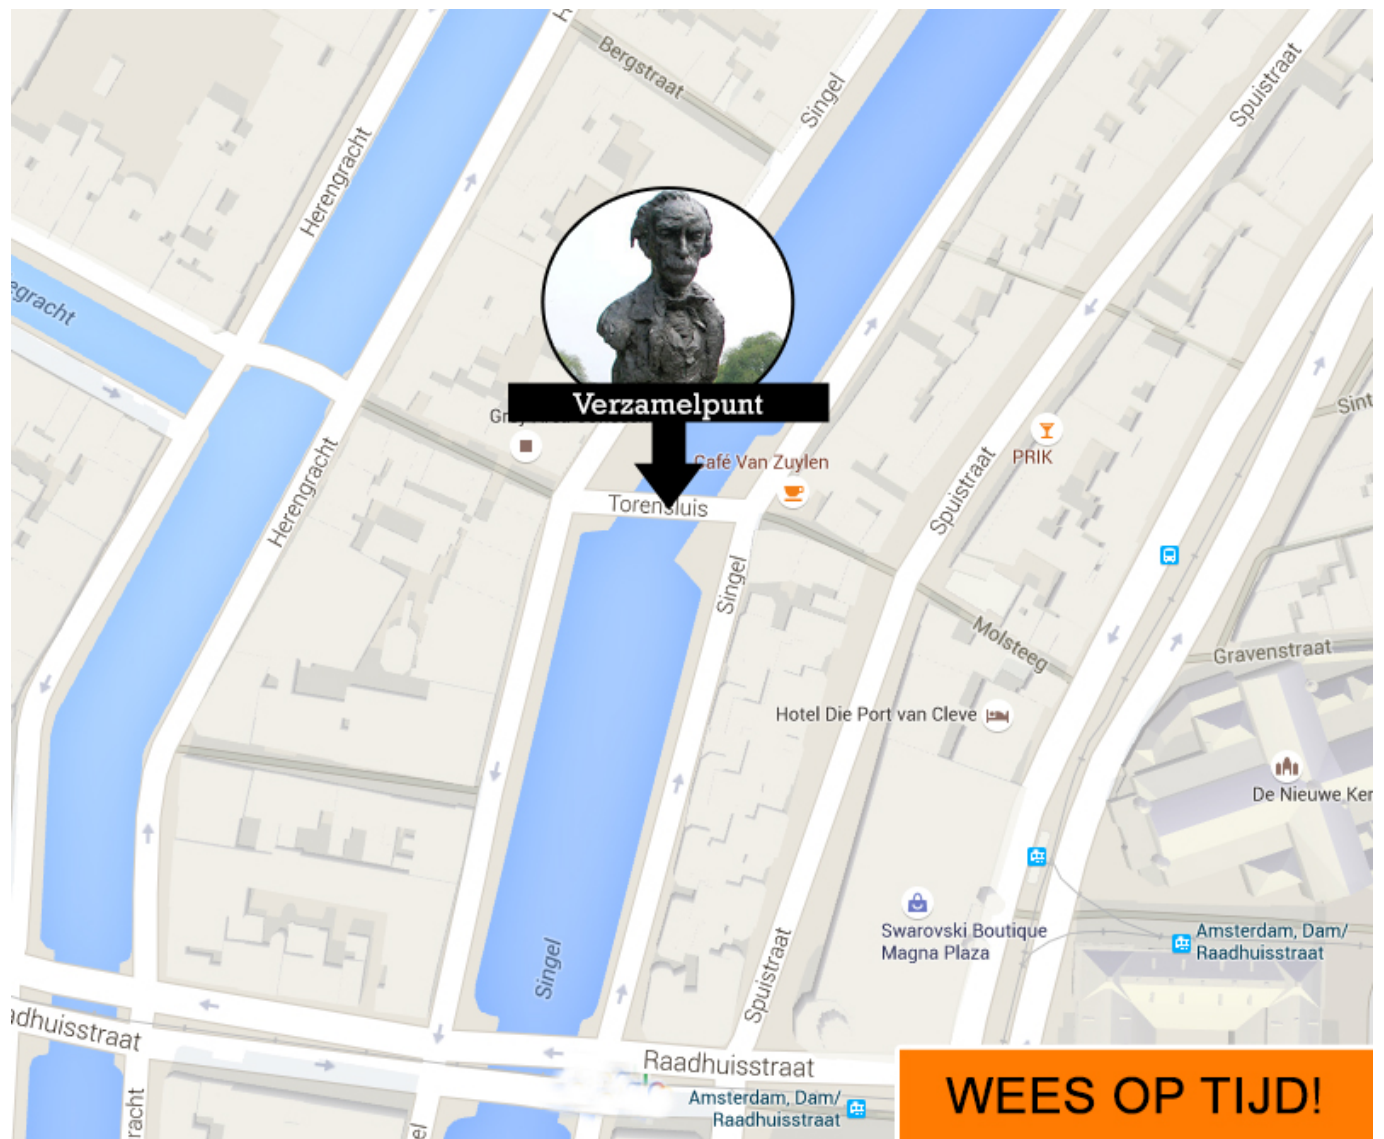

# Tapas Rondvaart - Route

## Adres startlocatie Damcruise

Singel 180 (NIET ONS ADRES)

De schipper haalt je op bij het standbeeld op de Torensluis brug.

**DAMCRUISE**  
**DAMGOOD!**

**Vragen?**

06 51 85 08 05